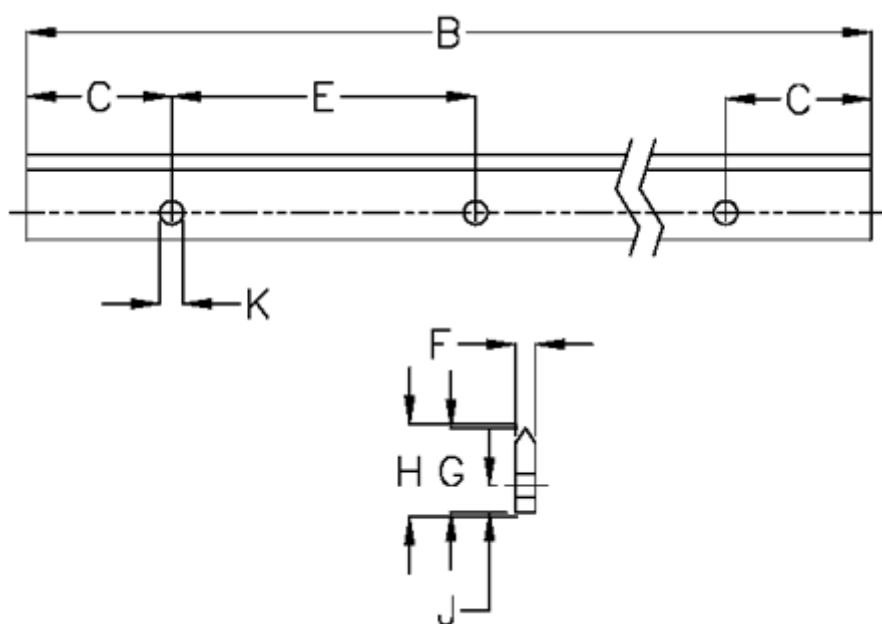

Varenummer: 057127526962
Beskrivelse: Hepco GV3 profilskinne L E L2696 P2
med forsænkede huller

Mål

B	= 2696	K	= 9xM8
C	= 43.0	Præcisionstype	= P2
E	= 90	vægt kg/1000	= 2.20
F	= 9.43		
For leje	= J54		
G	= 32.0		
H	= 32.46		
J	= 10.0		